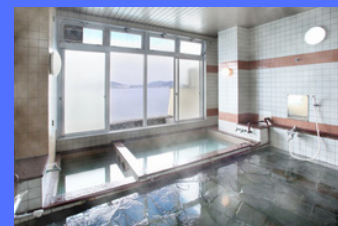

スポーツ施設へ

本渡運動公園
車で約30分

天草市陸上競技場
車で約35分

広瀬公園野球場
車で約40分

部屋数：和室8室

ASC
official partner!