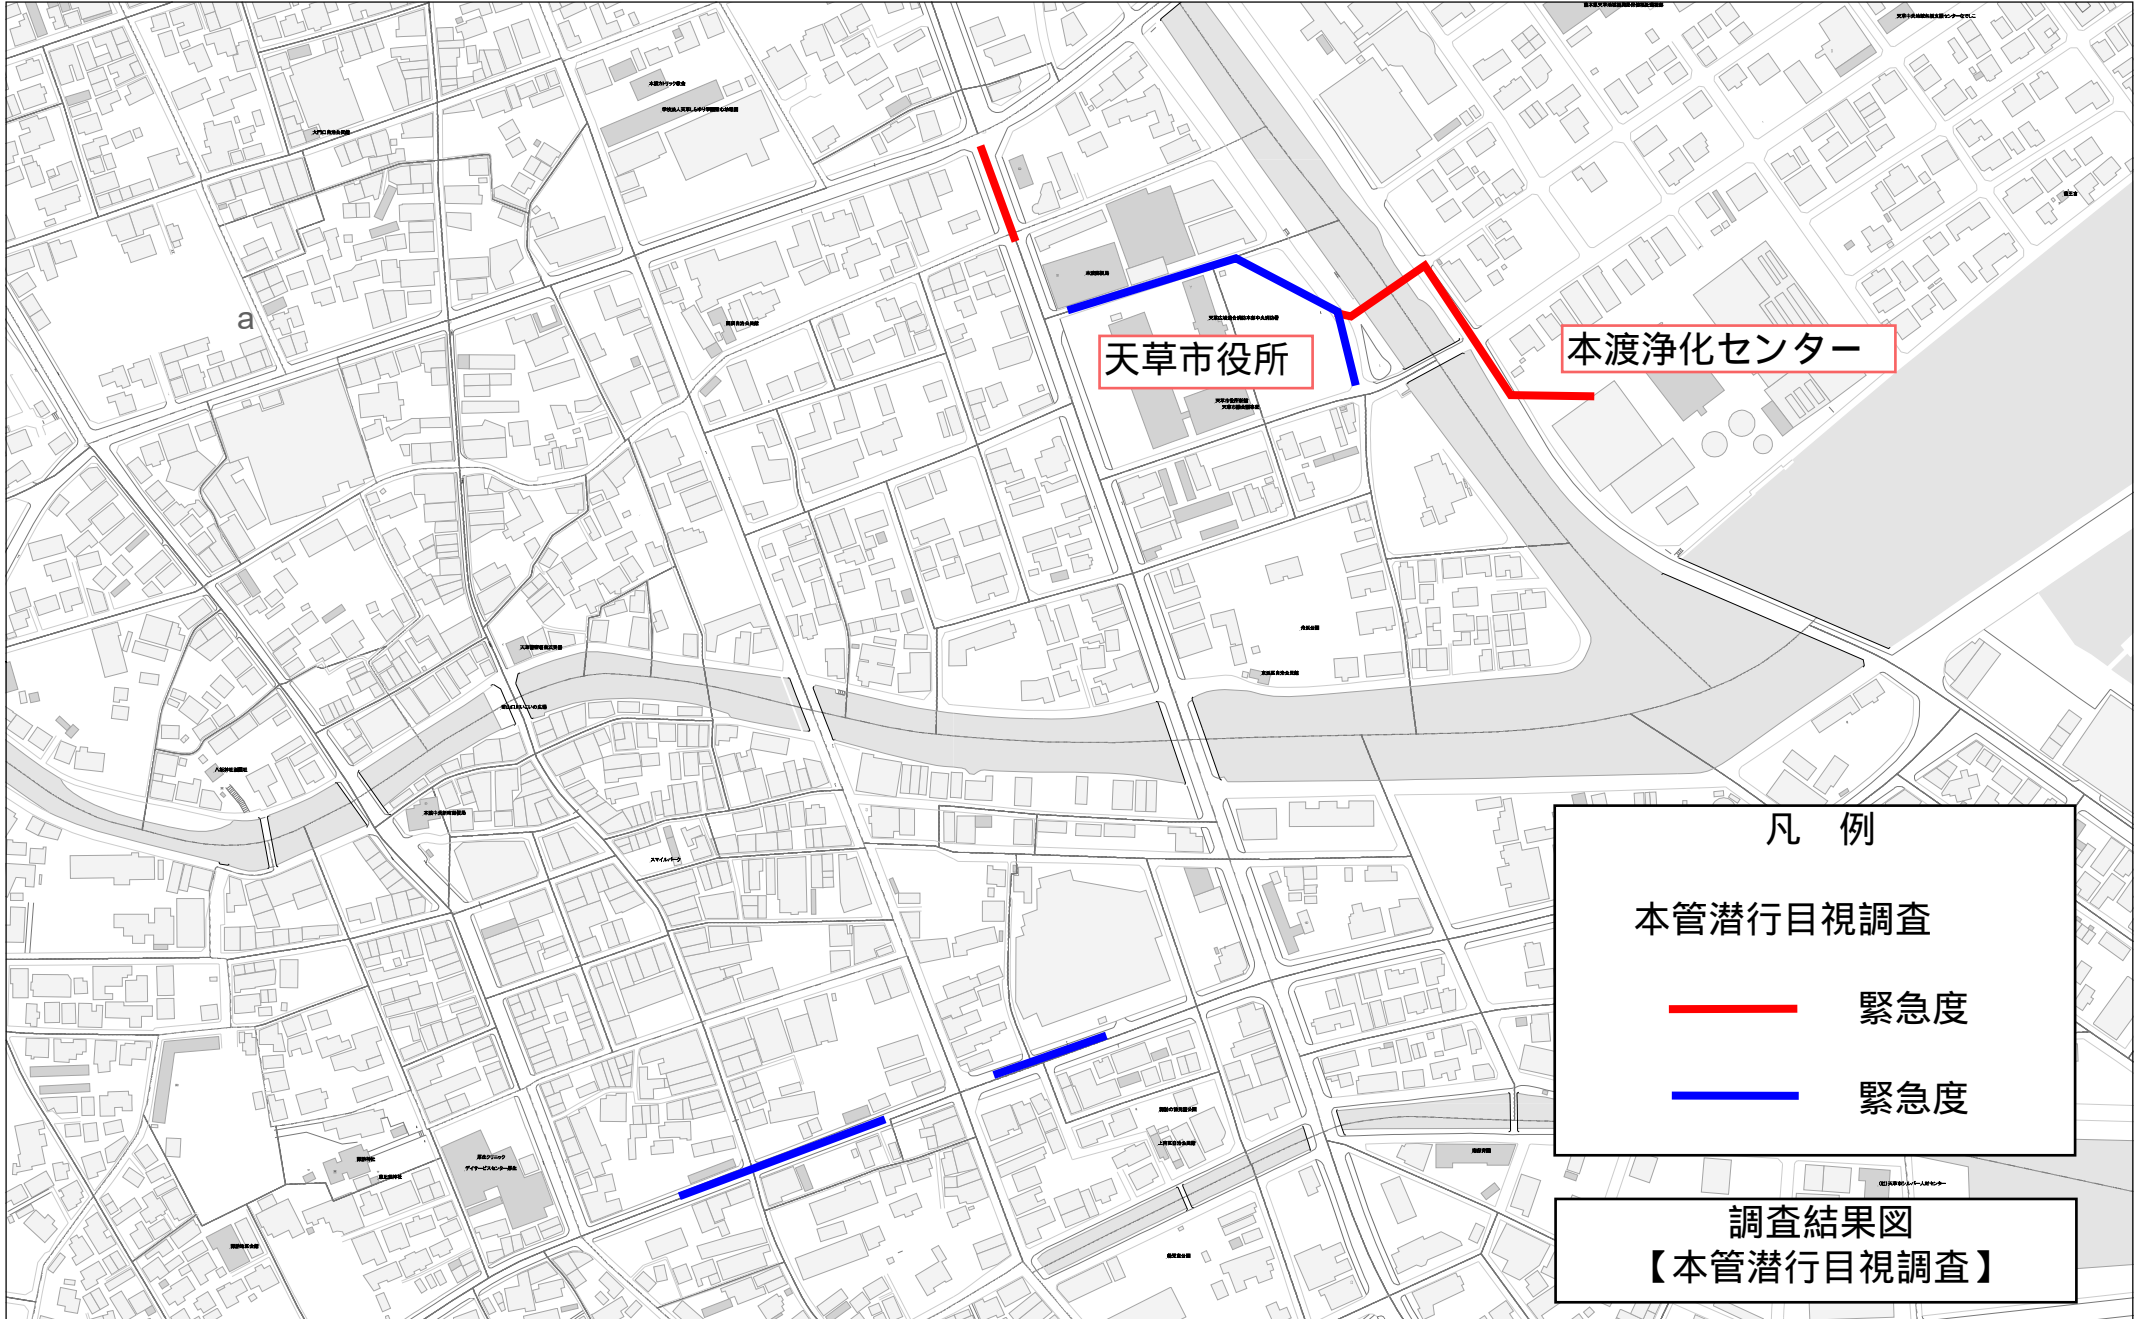

天草市下水道台帳図

1:4,000

0 25 50 100 m