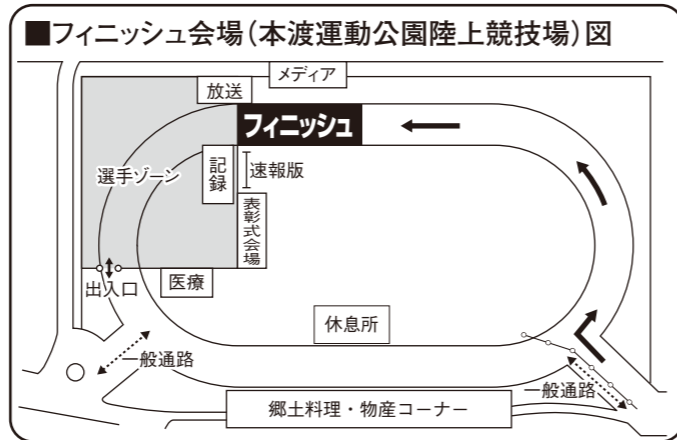

迫力あるレースを 間近でお楽しみください!

本渡海水浴場では、迫力あるスタート、メイン会場である本渡運動公園陸上競技場では、感動のフィニッシュシーンなどを間近で見ることができるほか、同競技場内では、郷土料理や物産の販売などが行われます。

ご家族おそろいで、ぜひお出かけください。

タイムスケジュール(予定)

6月5日(日)

■スタート：本渡海水浴場

■フィニッシュ：本渡運動公園陸上競技場

- 8:20 競技開始式
- 8:50 スプリント男子スタート
- 9:00 スプリント女子スタート
- 9:20 エリート男子スタート
- 9:40 エリート女子スタート
- 10:10 エイジ・リレースタート
- 10:40 アクアスロンスタート
- 12:20 表彰式
- 14:20 全競技終了

【問い合わせ先】天草国際トライアスロン大会事務局(市役所本庁〔別館〕・社会体育課内) ☎②1111内線2526

6月5日(日)の路線バス運行内容変更について

※天草国際トライアスロン大会の開催に伴い、路線バスの運行内容が次のように変更されます。

本渡バスセンター ⇨ 富岡港		
本渡バスセンター発	変更前	変更後
8:00		
9:05	手野経由	鶴(苓北)経由 ※注①
10:20		
11:45		

本渡バスセンター ⇨ 通詞		
本渡バスセンター発	変更前	変更後
11:30	天草セントラル病院経由	手野経由二江止め ※注②③

富岡港 ⇨ 本渡バスセンター		
富岡港発	変更前	変更後
8:20	手野経由	鶴(苓北)経由 ※注①
9:00		
10:10		
11:20		
12:40		

通詞 ⇨ 本渡バスセンター		
通詞発	変更前	変更後
8:00		
9:30	天草セントラル病院経由	二江発手野経由 ※注②③
12:25		

次のバス停間では、8:20~13:50までの間、上り線・下り線ともに上記変更後のう回運行を行いますので、乗降できません。

鬼池港 ⇨ 本渡バスセンター		
鬼池港発	変更前	変更後
8:35	労働庁舎経由	本渡バスセンター直行 ※注④⑤
9:25		
10:20		
11:50		
13:10		

【問い合わせ先】産交バス株式会社 天草営業所 ☎②5238 / 本渡バスセンター ☎②5234

第27回 天草国際トライアスロン大会

6/5(日) 交通規制のお知らせ

2 市道
天草市本渡町広瀬のホテルアレグリアガーデンズ天草入口から天草市佐伊津町の明瀬三差路まで
【全面】8:20~13:50