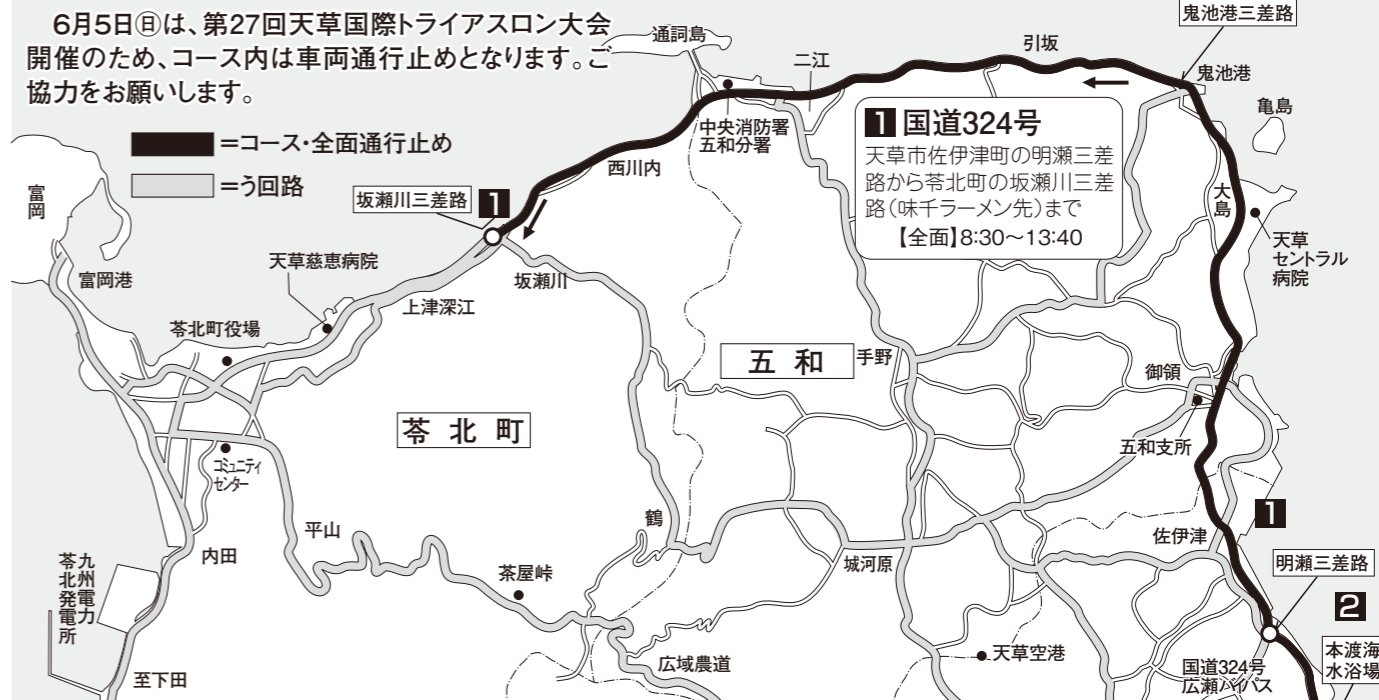

【問い合わせ先】天草国際トライアスロン大会事務局(市役所本庁〔別館〕・社会体育課内) ☎②1111内線2526

6月5日(日)の路線バス運行内容変更について

※天草国際トライアスロン大会の開催に伴い、路線バスの運行内容が次のように変更されます。

本渡バスセンター ⇨ 富岡港		
本渡バスセンター発	変更前	変更後
8:00		
9:05	手野経由	鶴(苓北)経由 ※注①
10:20		
11:45		

本渡バスセンター ⇨ 通詞		
本渡バスセンター発	変更前	変更後
11:30	天草セントラル病院経由	手野経由二江止め ※注②③

富岡港 ⇨ 本渡バスセンター		
富岡港発	変更前	変更後
8:20	手野経由	鶴(苓北)経由 ※注①
9:00		
10:10		
11:20		
12:40		

通詞 ⇨ 本渡バスセンター		
通詞発	変更前	変更後
8:00		
9:30	天草セントラル病院経由	二江発手野経由 ※注②③
12:25		

次のバス停間では、8:20~13:50までの間、上り線・下り線ともに上記変更後のう回運行を行いますので、乗降できません。

- ※注① 内野~手野~二江~通詞~坂瀬川宮の前
- ※注② 大矢橋~佐伊津~御領~天草セントラル病院~立石
- ※注③ 城~通詞
- ※注④ 一の瀬~内野~手野~田向
- ※注⑤ 労働庁舎前~佐伊津~御領~大島~立石
- ※注⑥ 一の瀬~城河原郵便局

本渡バスセンター ⇨ 鬼池港		
本渡バスセンター発	変更前	変更後
8:50	労働庁舎経由	鬼池港直行 ※注④⑤
9:35		
10:25		
12:35		
13:15		

鬼池港 ⇨ 本渡バスセンター		
鬼池港発	変更前	変更後
8:35	労働庁舎経由	本渡バスセンター直行 ※注④⑤
9:25		
10:20		
11:50		
13:10		

【問い合わせ先】産交バス株式会社 天草営業所 ☎②5238 / 本渡バスセンター ☎②5234

第27回 天草国際トライアスロン大会

6/5(日) 交通規制のお知らせ

2 市道
天草市本渡町広瀬のホテルアレグリアガーデンズ天草入口から天草市佐伊津町の明瀬三差路まで
【全面】8:20~13:50