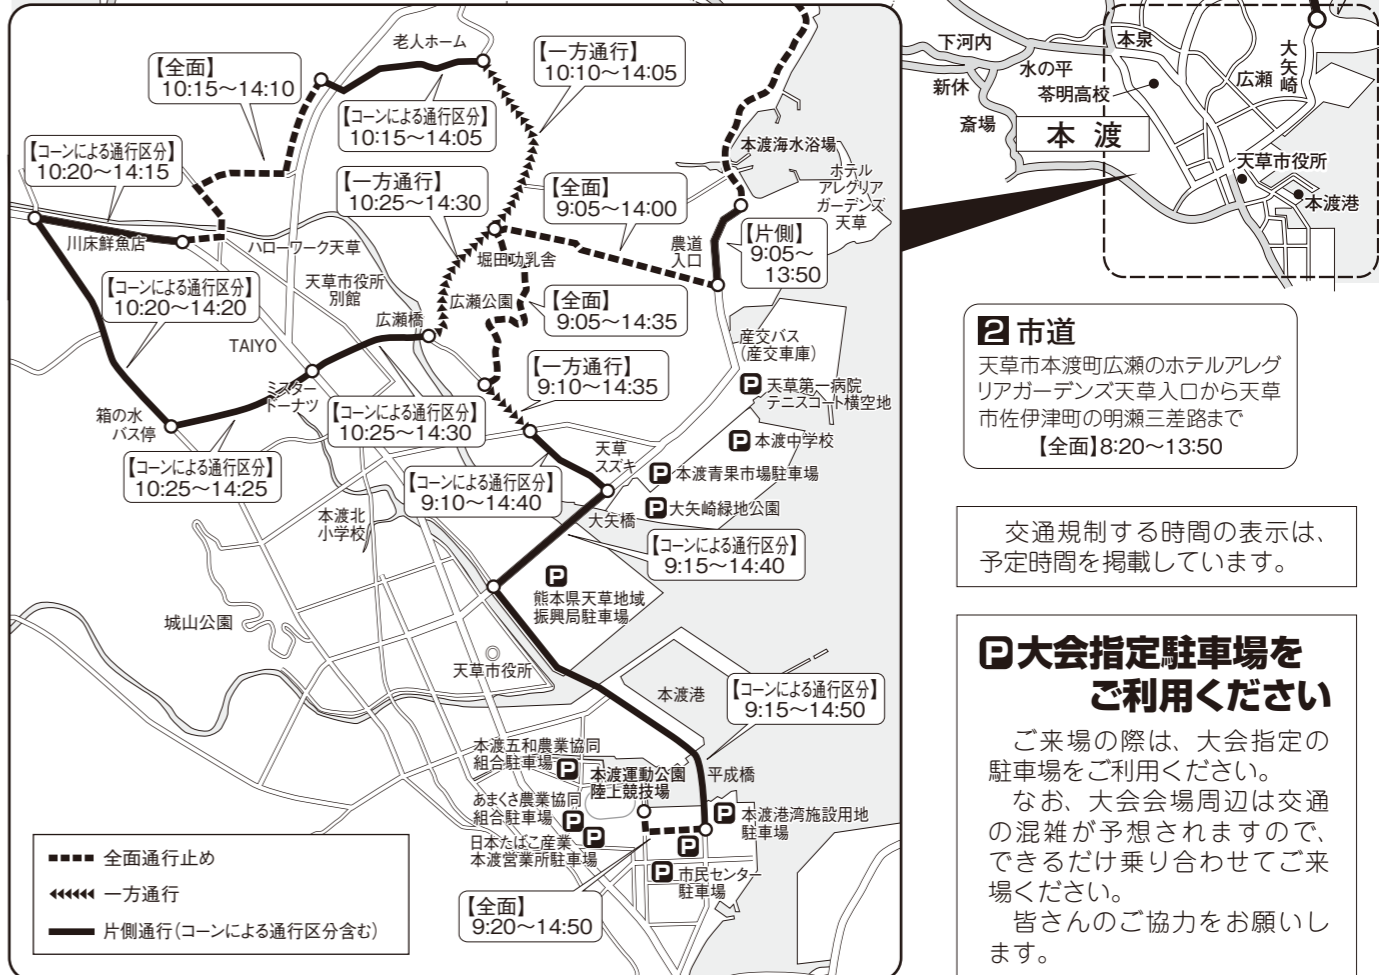

富岡港 ⇨ 本渡バスセンター		
富岡港発	変更前	変更後
8:20	手野経由	鶴(苓北)経由 ※注①
9:00		
10:10		
11:20		
12:40		

通詞 ⇨ 本渡バスセンター		
通詞発	変更前	変更後
8:00		
9:30	天草セントラル病院経由	二江発手野経由 ※注②③
12:25		

次のバス停間では、8:20~13:50までの間、上り線・下り線ともに上記変更後のう回運行を行いますので、乗降できません。

- ※注① 内野~手野~二江~通詞~坂瀬川宮の前
- ※注② 大矢橋~佐伊津~御領~天草セントラル病院~立石
- ※注③ 城~通詞
- ※注④ 一の瀬~内野~手野~田向
- ※注⑤ 労働庁舎前~佐伊津~御領~大島~立石
- ※注⑥ 一の瀬~城河原郵便局

本渡バスセンター ⇨ 鬼池港		
本渡バスセンター発	変更前	変更後
8:50	労働庁舎経由	鬼池港直行 ※注④⑤
9:35		
10:25		
12:35		
13:15		

鬼池港 ⇨ 本渡バスセンター		
鬼池港発	変更前	変更後
8:35	労働庁舎経由	本渡バスセンター直行 ※注④⑤
9:25		
10:20		
11:50		
13:10		

【問い合わせ先】産交バス株式会社 天草営業所 ☎②5238 / 本渡バスセンター ☎②5234

第27回 天草国際トライアスロン大会

6/5(日) 交通規制のお知らせ

2 市道
天草市本渡町広瀬のホテルアレグリアガーデンズ天草入口から天草市佐伊津町の明瀬三差路まで
【全面】8:20~13:50

交通規制する時間の表示は、予定時間を掲載しています。

大会指定駐車場をご利用ください

ご来場の際は、大会指定の駐車場をご利用ください。なお、大会会場周辺は交通の混雑が予想されますので、できるだけ乗り合わせてご来場ください。皆さんのご協力をお願いします。