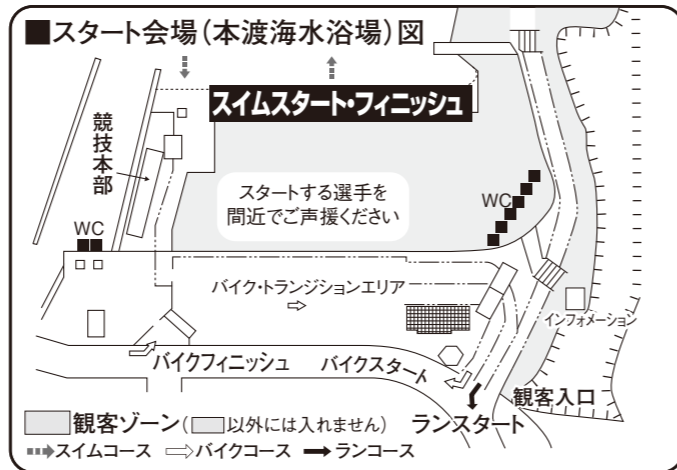

迫力あるレースを 間近でお楽しみください!

本渡海水浴場では、迫力あるスタート、メイン会場である本渡運動公園陸上競技場では、感動のフィニッシュシーンなどを間近で見ることができるほか、同競技場内では、郷土料理や物産の販売などが行われます。

ご家族おそろいで、ぜひお出かけください。

タイムスケジュール(予定)

6月5日(日)

■スタート：本渡海水浴場

■フィニッシュ：本渡運動公園陸上競技場

- 8:20 競技開始式
- 8:50 スプリント男子スタート
- 9:00 スプリント女子スタート
- 9:20 エリート男子スタート
- 9:40 エリート女子スタート
- 10:10 エイジ・リレースタート
- 10:40 アクアスロンスタート
- 12:20 表彰式
- 14:20 全競技終了

【問い合わせ先】天草国際トライアスロン大会事務局(市役所本庁〔別館〕・社会体育課内) ☎②1111内線2526

6月5日(日)の路線バス運行内容変更について

※天草国際トライアスロン大会の開催に伴い、路線バスの運行内容が次のように変更されます。

本渡バスセンター ⇨ 富岡港		
本渡バスセンター発	変更前	変更後
8:00		
9:05	手野経由	鶴(苓北)経由 ※注①
10:20		
11:45		

本渡バスセンター ⇨ 通詞		
本渡バスセンター発	変更前	変更後
11:30	天草セントラル病院経由	手野経由二江止め ※注②③

富岡港 ⇨ 本渡バスセンター		
富岡港発	変更前	変更後
8:20	手野経由	鶴(苓北)経由 ※注①
9:00		
10:10		
11:20		
12:40		

通詞 ⇨ 本渡バスセンター		
通詞発	変更前	変更後
8:00		
9:30	天草セントラル病院経由	二江発手野経由 ※注②③
12:25		

次のバス停間では、8:20~13:50までの間、上り線・下り線ともに上記変更後のう回運行を行いますので、乗降できません。

鬼池港 ⇨ 本渡バスセンター		
鬼池港発	変更前	変更後
8:35	労働庁舎経由	本渡バスセンター直行 ※注④⑤
9:25		
10:20		
11:50		
13:10		

【問い合わせ先】産交バス株式会社 天草営業所 ☎②5238 / 本渡バスセンター ☎②5234

第27回 天草国際トライアスロン大会

6/5(日) 交通規制のお知らせ

2 市道
天草市本渡町広瀬のホテルアレグリアガーデンズ天草入口から天草市佐伊津町の明瀬三差路まで
【全面】8:20~13:50