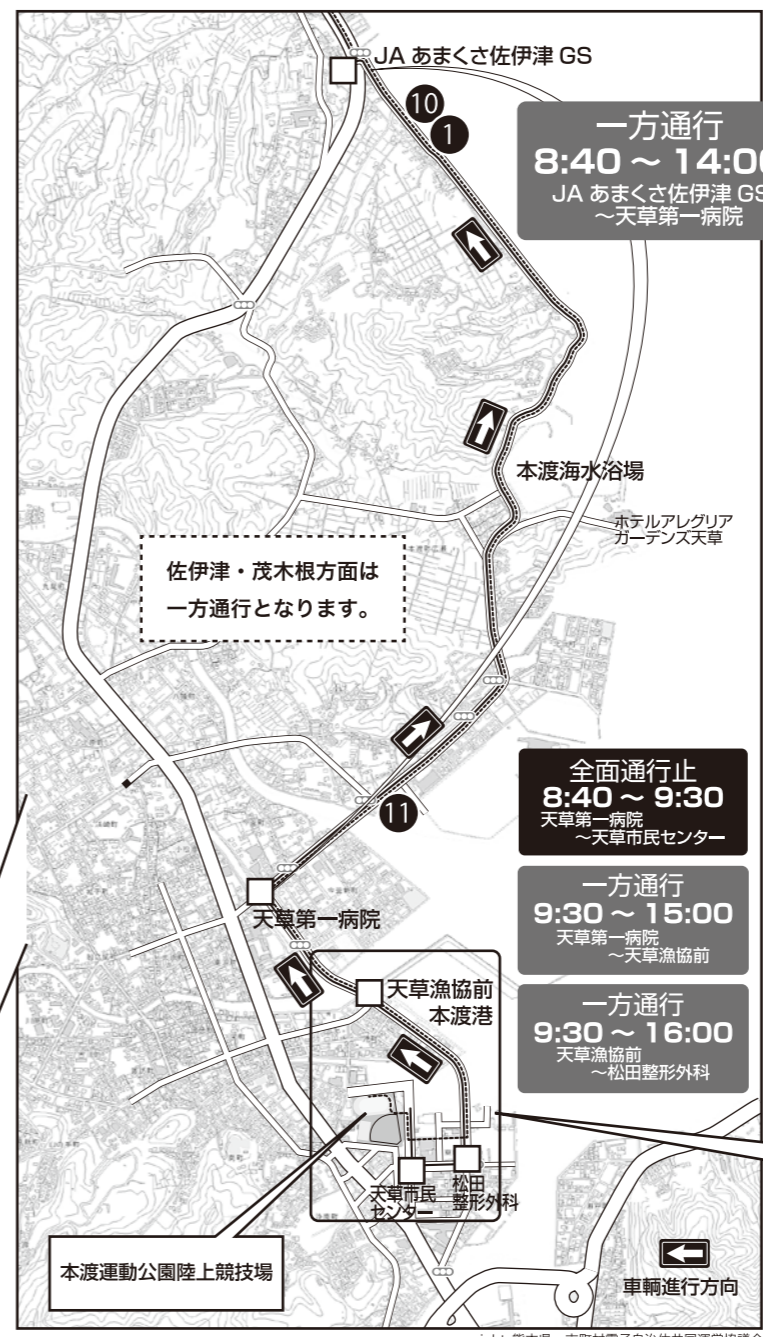

11/16(日) 交通規制のお知らせ

11月16日(日) 第9回天草マラソン大会実施に伴い交通規制が行われます。
みなさまのご理解とご協力をよろしくお願いいたします。

※1. 状況により規制時間の変動がある場合があります。
※2. 一部区間では、車輛とランナーが対行する場合がありますのでご注意ください。
※3. 安全確保のため交通誘導員の指示に従ってください。

給水所設置箇所一覧

箇所 No.	距離	地区	設置箇所名	通過予定時刻 (トップ / 最終)
給水所①	5km	佐伊津	明瀬製菓付近駐車場(海側)	※ 9:16 / 9:45
給水所②	9.5km	御領	ショップかねこ横駐車場	※ 9:32 / 10:40
給水所③	16km	鬼池	引坂漁港先国道待避所(山側)	9:56 / 11:15
給水所④	19km	二江	デイリーヤマザキ前	10:07 / 11:40
給水所⑤	23km	苓北町	国道通詞島入口先町境待避所	10:20 / 12:50
給水所⑥	26km	鬼池	引坂漁港先国道待避所(海側)	10:31 / 13:20
給水所⑦	30km	御領	FRP ノジマ前	10:44 / 13:50
給水所⑧	32km/11.5k	御領	さくら自動車入口	※ 9:35 / 14:20
給水所⑨	35km/14km	佐伊津	金ヶ丘交差点先待避所	※ 9:44 / 14:50
給水所⑩	37km/16km	佐伊津	明瀬製菓付近駐車場(海側)	※ 9:50 / 15:10
給水所⑪	40km/19km	大矢崎	大矢崎バス停横	※ 9:59 / 15:40

※ハーフ出場選手