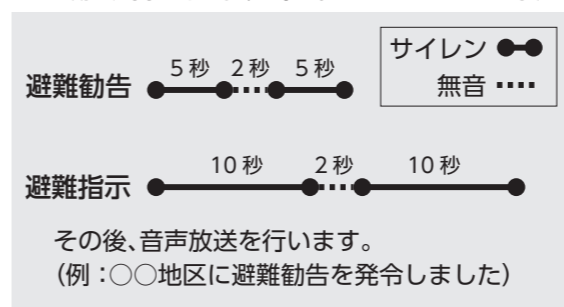

防災

「避難勧告等 発令基準」を定めました

市では、災害が発生または発生するおそれがあるときに、市民の皆さんの生命を守るため特に必要がある場合は、避難準備情報や避難勧告、避難指示を対象地域または市内全域に発令しています。

今回、これらの発令をより適切なタイミングで適切な地域に行うため、「避難勧告等発令基準」を定めました。今号では、同基準の概要などをお知らせします。

発令基準の概要

下表のとおり、気象庁からの各種警報・特別警報などの発表時や、河川の水位が一定以上に達したときを基準にして、発令を行います。

市民の皆さんには、防災行政無線による放送のほか、市ホームページや天草市安心・安全メールでお知らせします。なお、防災行政無線での放送については、皆さんにより確実にお知らせするために、9月7日からサイレンを鳴らしたうえで放送を行います。

◆避難勧告・指示発令時のサイレンの方法

【参考】建物火災… [3秒サイレン→2秒無音]を5回
山林火災… [10秒サイレン→2秒無音]を3回

◆避難勧告発令等基準

発令の種類	緊急度 高い		
	避難準備情報	避難勧告	避難指示
災害の種類	災害のおそれがあるときに、避難の開始や準備をお願いするもの	災害のおそれがあるため、住民に避難を勧めるもの	避難勧告の場合よりさらに災害のおそれが高く、住民に強く避難を求めるもの
浸水	河川が避難判断水位に達したとき	河川が氾濫危険水位または8割程度の水位に達したとき	・河川の水位が9割程度に達したとき ・大雨特別警報の発表時
土砂災害	【予測】 ・1時間雨量が80mm ・1時間雨量が70mmかつ24時間雨量が250mm 【降雨】 1時間雨量が60mm	「土砂災害警戒情報」が発表され、土壌雨量指数や土砂災害発生危険ラインが一定以上になったとき	大雨特別警報の発表時
暴風	台風の進路内	非常に強い台風の直撃	・猛烈な台風の直撃 ・暴風特別警報の発表時
高潮	台風の影響による高潮警報の発表時	非常に強い台風の直撃などでの高潮警報、高潮特別警報の発表時	猛烈な台風の直撃などでの高潮警報、高潮特別警報の発表時
津波	—	—	津波注意報・警報 大津波警報の発表時