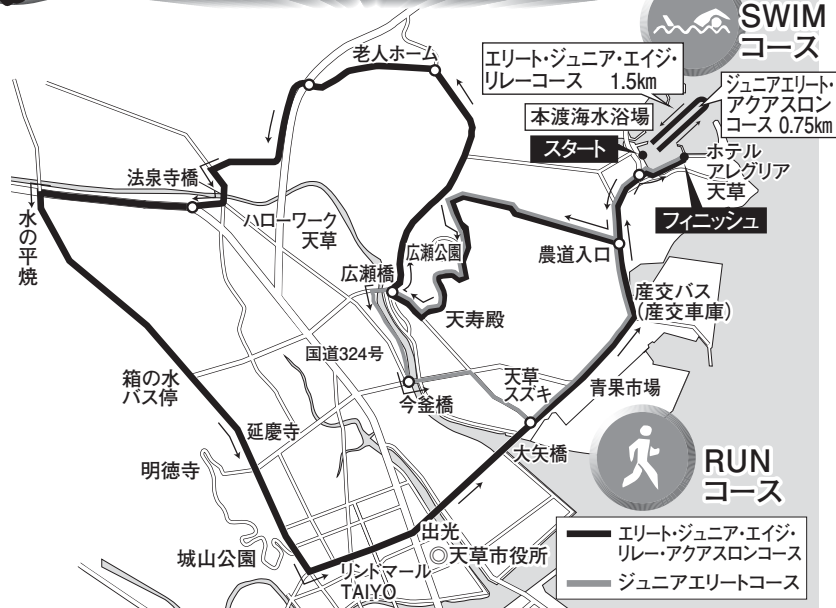

第24回 天草国際トライアスロン大会コース図

迫力あるレースを
メイン会場でお楽しみください

メイン会場（本渡海水浴場）では、迫力あるスタートや感動のフィニッシュの場を間近で見ることが出来るほか、お楽しみイベントや郷土料理・物産の販売なども行います。ご家族おそろいで、ぜひお出かけください。

※大会当日は、大矢崎埋立地臨時駐車場前～ホテルアレグリア天草入口間の「シャトルバス」を運行します（8:30～16:30）。ぜひ、ご利用ください。

第24回

第7回 長嶋茂雄杯 第9回 全日本男子エイジ別トライアスロン選手権 2008九州・沖縄ブロック選手権 ITU（国際トライアスロン連合）コンチネンタルカップ（2008年北京オリンピックワールドポイント対象大会） NTTジャパンカップランキングイベント 2008ITU世界選手権バンクーバー大会（U23・ジュニアカテゴリー）選考大会

天草国際トライアスロン大会

5/25日

本渡海水浴場 スタート・フィニッシュ

皆さんのご声援をお願いします!!

ジュニアエリート男子	10:00	スタート
ジュニアエリート女子	10:10	スタート
エリート男子	10:30	スタート
エリート女子	10:50	スタート
ジュニア・エイジ・リレー	11:20	スタート
アクアスロン	11:50	スタート

オリンピックの正式競技でもある51.5kmのトライアスロンレース（スイム1.5km・バイク40km・ラン10km）を、日本で最初に実施した伝統ある「天草国際トライアスロン大会」。

今回の大会では、エリート部門やジュニア・エイジ部門のほか、スイム・バイク・ランを3人1組でつなぐリレー部門や、スイム・ランの2種目で競うアクアスロン部門を実施します。また、スイム0.75km・バイク20km・ラン5kmの合計25.75kmで競うジュニアエリート部門も実施。スピード感あふれるレースをお楽しみいただけます。

皆さんの温かいご声援をお願いします！

※出場選手名簿は、5月16日（金）から天草市役所本庁の総合案内や市庁舎別館の社会体育課に置くほか、天草市ホームページにも掲載します。また大会当日は、本渡海水浴場のインフォメーションやランコースの給水所8カ所に備えています。