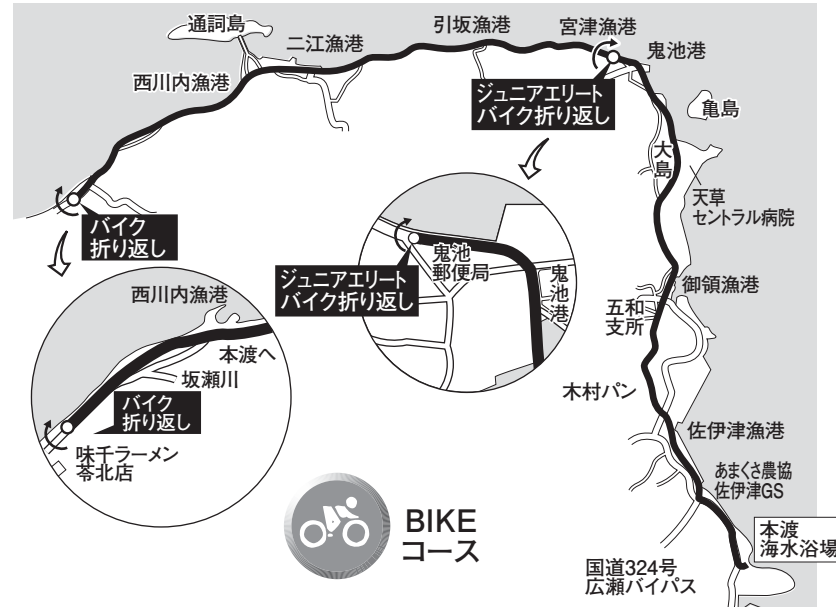

第24回 天草国際トライアスロン大会コース図

迫力あるレースを
メイン会場でお楽しみください

メイン会場（本渡海水浴場）では、迫力あるスタートや感動のフィニッシュの場を間近で見ることが出来るほか、お楽しみイベントや郷土料理・物産の販売なども行います。ご家族おそろいで、ぜひお出かけください。

※大会当日は、大矢崎埋立地臨時駐車場前～ホテルアレグリア天草入口間の「シャトルバス」を運行します（8:30～16:30）。ぜひ、ご利用ください。

第24回

第7回 長嶋茂雄杯 第9回 全日本男子エイジ別トライアスロン選手権 2008九州・沖縄ブロック選手権 ITU（国際トライアスロン連合）コンチネンタルカップ（2008年北京オリンピックワールドポイント対象大会） NTTジャパンカップランキングイベント 2008ITU世界選手権バンクーバー大会（U23・ジュニアカテゴリー）選考大会

天草国際トライアスロン大会

5/25日

本渡海水浴場 スタート・フィニッシュ

皆さんのご声援をお願いします!!

ジュニアエリート男子	10:00	スタート
ジュニアエリート女子	10:10	スタート
エリート男子	10:30	スタート
エリート女子	10:50	スタート
ジュニア・エイジ・リレー	11:20	スタート
アクアスロン	11:50	スタート

オリンピックの正式競技でもある51.5kmのトライアスロンレース（スイム1.5km・バイク40km・ラン10km）を、日本で最初に実施した伝統ある「天草国際トライアスロン大会」。

今回の大会では、エリート部門やジュニア・エイジ部門のほか、スイム・バイク・ランを3人1組でつなぐリレー部門や、スイム・ランの2種目で競うアクアスロン部門を実施します。また、スイム0.75km・バイク20km・ラン5kmの合計25.75kmで競うジュニアエリート部門も実施。スピード感あふれるレースをお楽しみいただけます。

皆さんの温かいご声援をお願いします！

※出場選手名簿は、5月16日（金）から天草市役所本庁の総合案内や市庁舎別館の社会体育課に置くほか、天草市ホームページにも掲載します。また大会当日は、本渡海水浴場のインフォメーションやランコースの給水所8カ所に備えています。