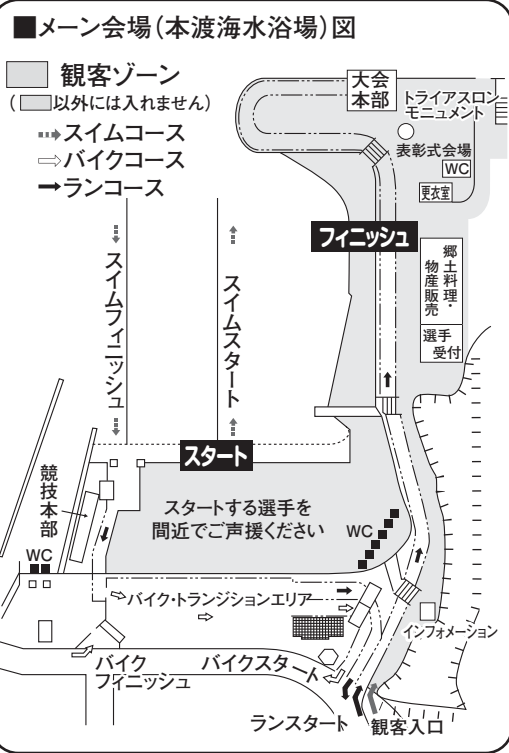

第24回 天草国際トライアスロン大会コース図

迫力あるレースを
メイン会場でお楽しみください

メイン会場（本渡海水浴場）では、迫力あるスタートや感動のフィニッシュの場を間近で見ることが出来るほか、お楽しみイベントや郷土料理・物産の販売なども行います。ご家族おそろいで、ぜひお出かけください。

※大会当日は、大矢崎埋立地臨時駐車場前～ホテルアレグリア天草入口間の「シャトルバス」を運行します（8:30～16:30）。ぜひ、ご利用ください。

第24回

第7回 長嶋茂雄杯 第9回 全日本男子エイジ別トライアスロン選手権 2008九州・沖縄ブロック選手権 ITU（国際トライアスロン連合）コンチネンタルカップ（2008年北京オリンピックワールドポイント対象大会） NTTジャパンカップランキングイベント 2008ITU世界選手権バンクーバー大会（U23・ジュニアカテゴリー）選考大会

天草国際トライアスロン大会

5/25日

本渡海水浴場 スタート・フィニッシュ