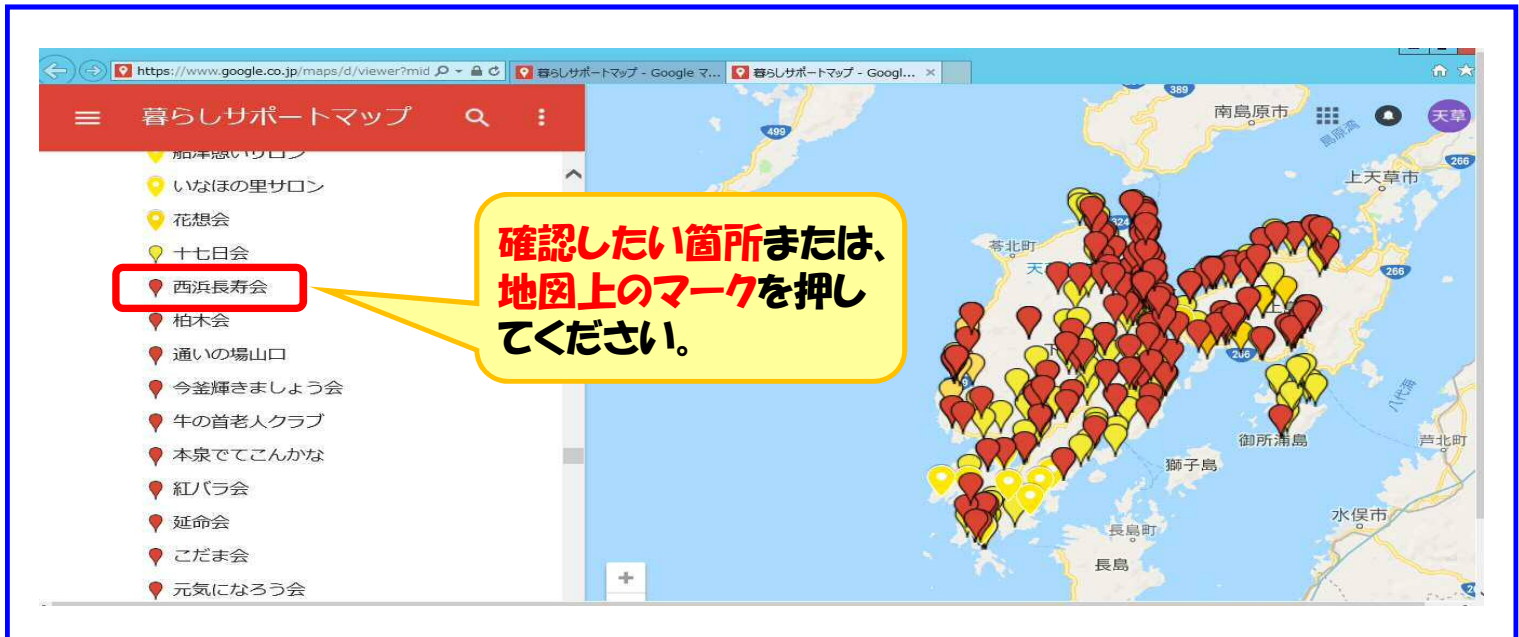

暮らしサポートマップ活用方法 ～サービスの閲覧方法～

★確認したいサービスを押すと地図上にマークが表示されます。

暮らしサポートマップ活用方法 ～地図の移動～

★地図上の「+」マークを押して地図を拡大させ、地図上でカーソルが「手」の形になっているのを確認します。

暮らしサポートマップ活用方法 ～距離の調べ方～

暮らしサポートマップ活用方法 ～元の地図への戻り方～

今開かれているのは、マップとは別のページになります。
暮らしサポートマップに戻るには、画面上部の暮らしサポートマップのページを選択すると元のマップに戻ります。

再度、この右向き矢印「→」を押すと経路検索のページが開きます。
※もしくは、検索ページが開いたままであれば検索のページを選択してください。

暮らしサポートマップ活用方法 ～航空写真への切り替え方～