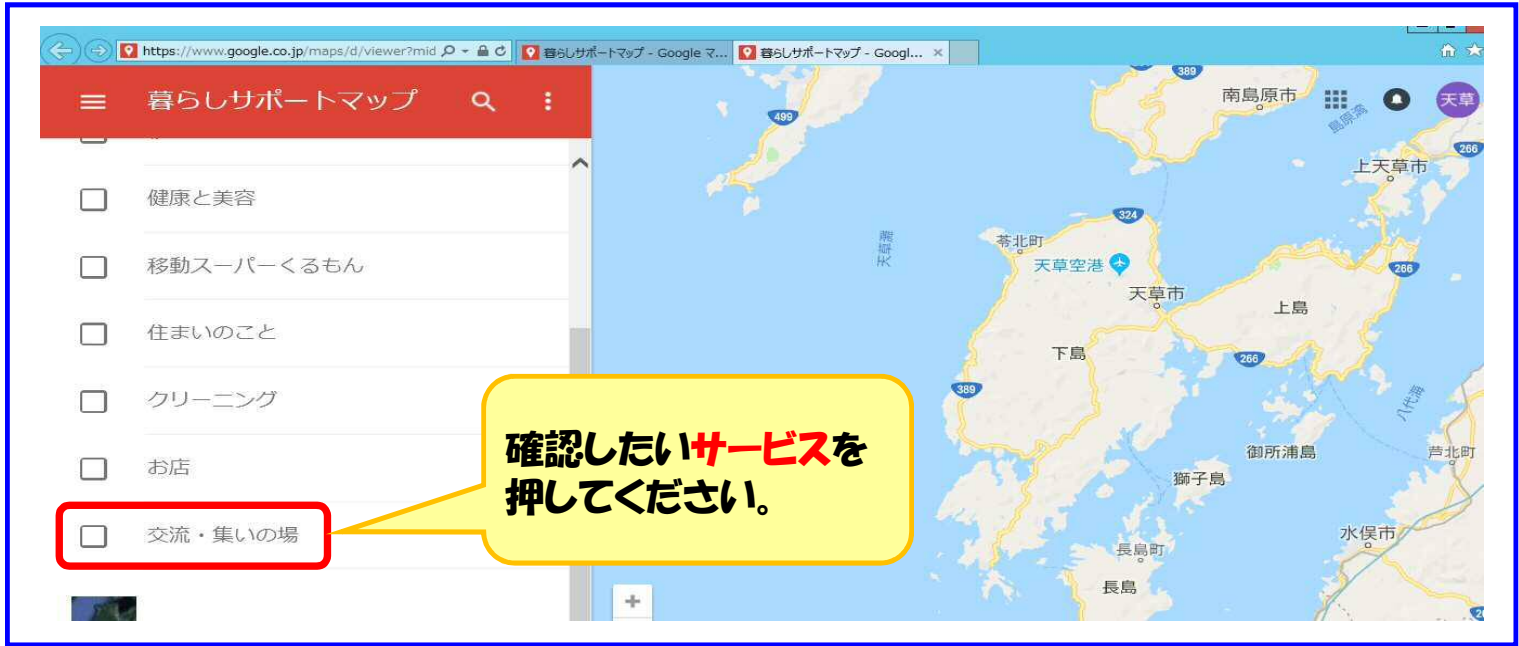

暮らしサポートマップ活用方法 ～サービスの閲覧方法～

★確認したいサービスを押すと地図上にマークが表示されます。

暮らしサポートマップ活用方法 ～地図の移動～

★地図上の「+」マークを押して地図を拡大させ、地図上でカーソルが「手」の形になっているのを確認します。

暮らしサポートマップ活用方法 ～距離の調べ方～

暮らしサポートマップ活用方法 ～元の地図への戻り方～

今開かれているのは、マップとは別のページになります。
暮らしサポートマップに戻るには、画面上部の暮らしサポートマップのページを選択すると元のマップに戻ります。

再度、この右向き矢印「→」を押すと経路検索のページが開きます。
※もしくは、検索ページが開いたままであれば検索のページを選択してください。

暮らしサポートマップ活用方法 ～航空写真への切り替え方～