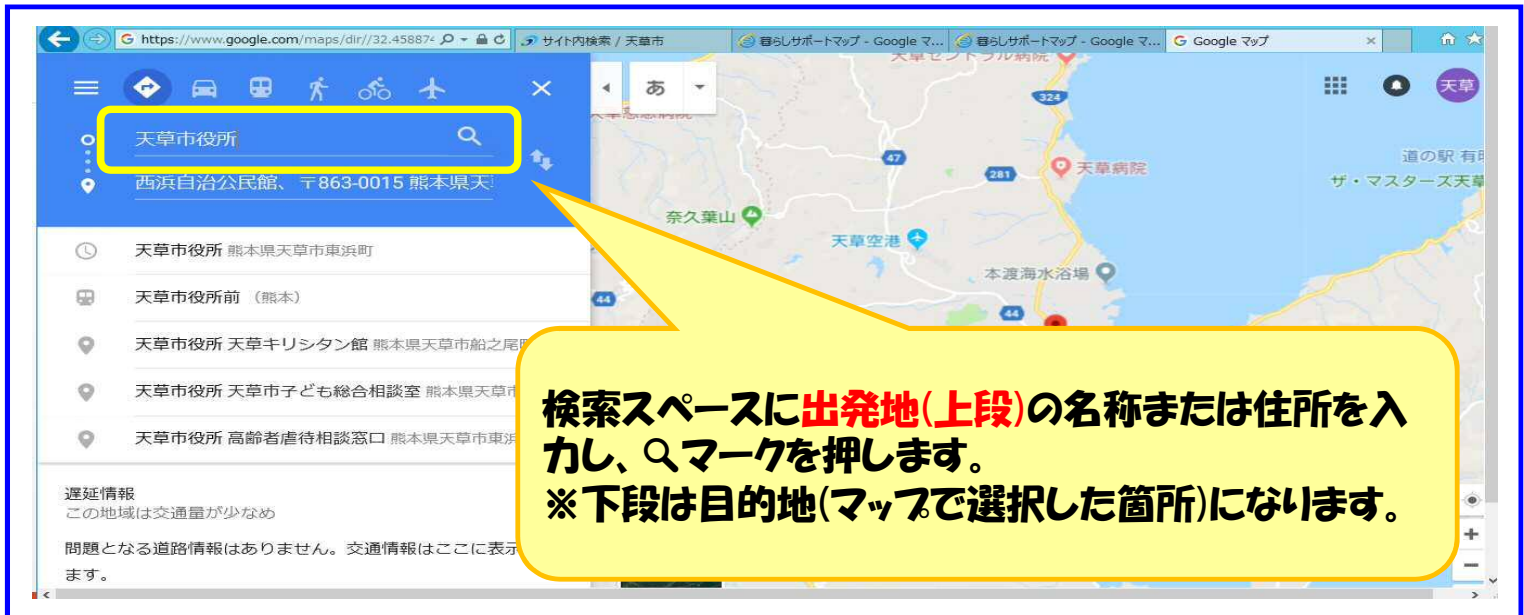

暮らしサポートマップ活用方法 ～サービスの閲覧方法～

★確認したいサービスを押すと地図上にマークが表示されます。

暮らしサポートマップ活用方法 ～地図の移動～

★地図上の「+」マークを押して地図を拡大させ、地図上でカーソルが「手」の形になっているのを確認します。

暮らしサポートマップ活用方法 ～距離の調べ方～

暮らしサポートマップ活用方法 ～元の地図への戻り方～

今開かれているのは、マップとは別のページになります。
暮らしサポートマップに戻るには、画面上部の暮らしサポートマップのページを選択すると元のマップに戻ります。

再度、この右向き矢印「→」を押すと経路検索のページが開きます。
※もしくは、検索ページが開いたままであれば検索のページを選択してください。

暮らしサポートマップ活用方法 ～航空写真への切り替え方～