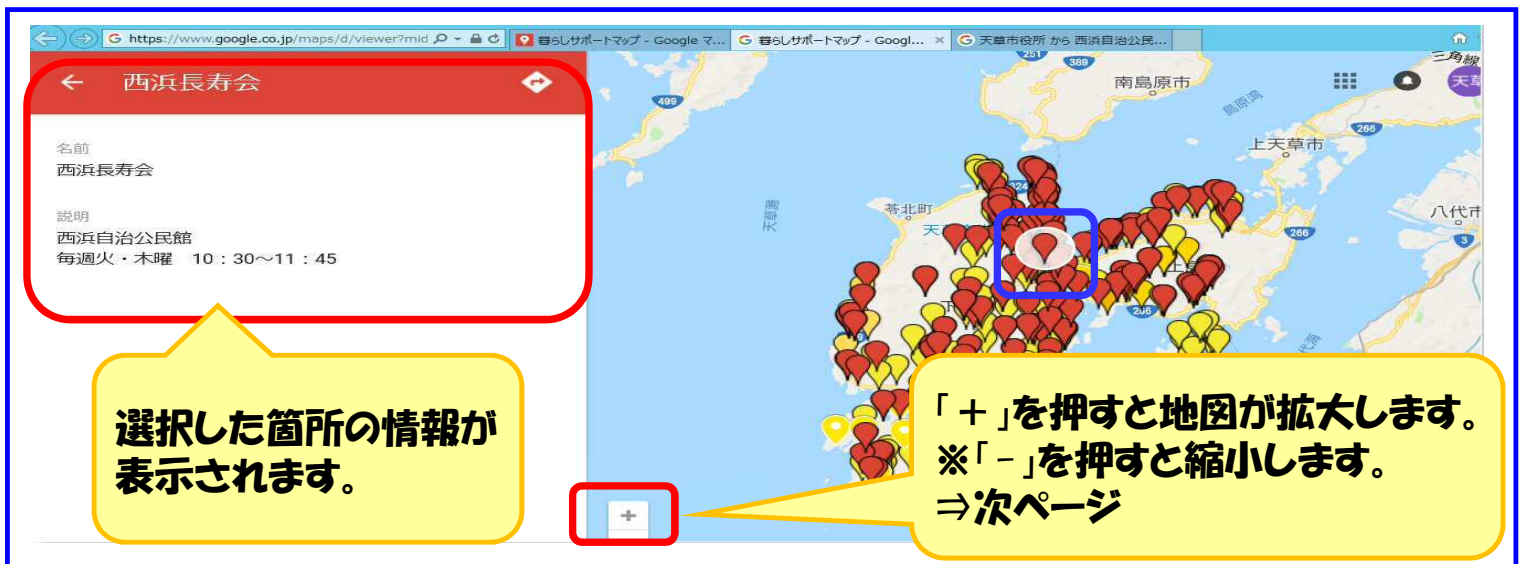

暮らしサポートマップ活用方法 ～サービスの閲覧方法～

★確認したいサービスを押すと地図上にマークが表示されます。

暮らしサポートマップ活用方法 ～地図の移動～

★地図上の「+」マークを押して地図を拡大させ、地図上でカーソルが「手」の形になっているのを確認します。

暮らしサポートマップ活用方法 ～距離の調べ方～

暮らしサポートマップ活用方法 ～元の地図への戻り方～

今開かれているのは、マップとは別のページになります。
暮らしサポートマップに戻るには、画面上部の暮らしサポートマップのページを選択すると元のマップに戻ります。

再度、この右向き矢印「→」を押すと経路検索のページが開きます。
※もしくは、検索ページが開いたままであれば検索のページを選択してください。

暮らしサポートマップ活用方法 ～航空写真への切り替え方～