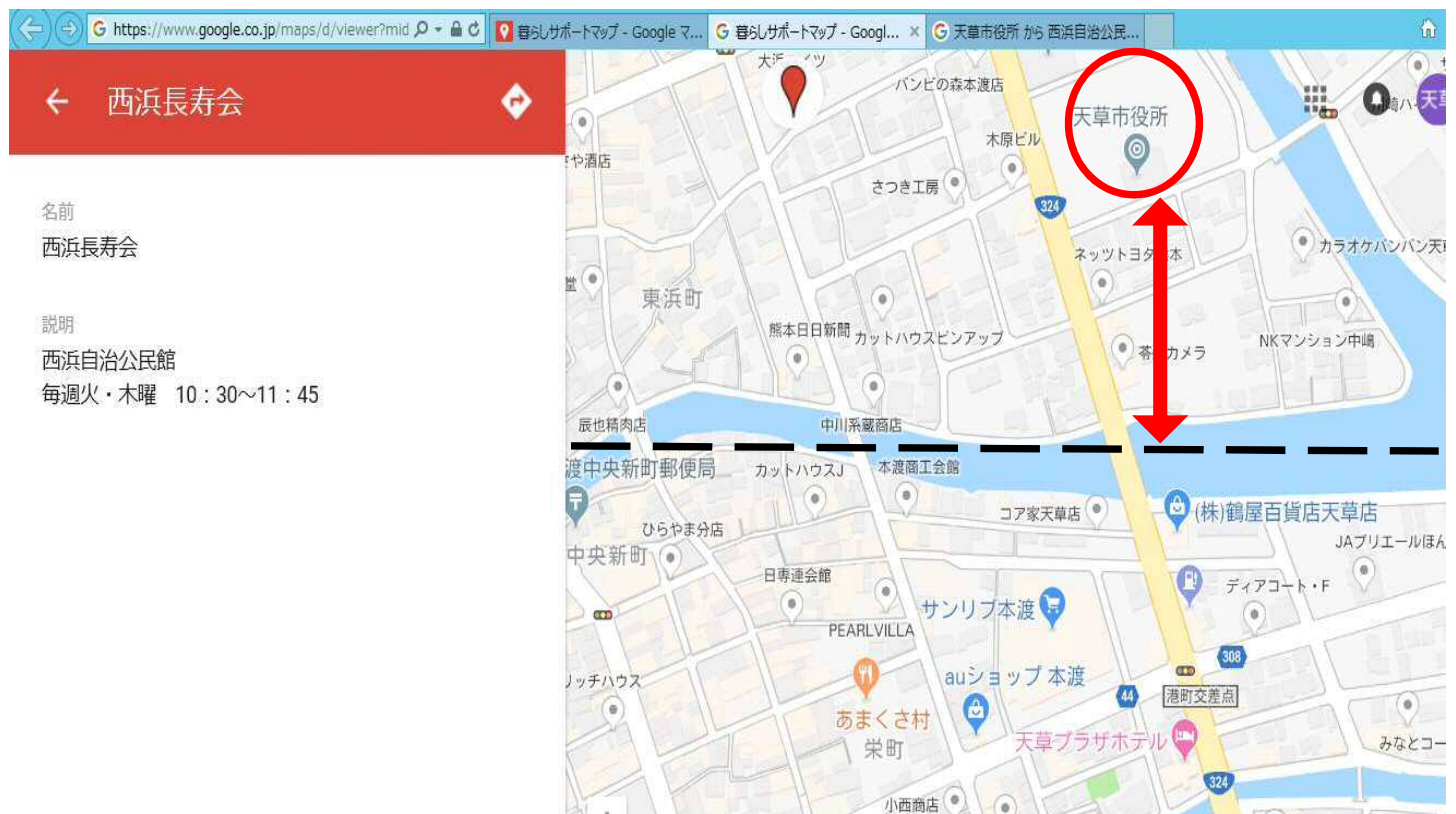

暮らしサポートマップ活用方法 ～サービスの閲覧方法～

★確認したいサービスを押すと地図上にマークが表示されます。

暮らしサポートマップ活用方法 ～地図の移動～

★地図上の「+」マークを押して地図を拡大させ、地図上でカーソルが「手」の形になっているのを確認します。

暮らしサポートマップ活用方法 ～距離の調べ方～

暮らしサポートマップ活用方法 ～元の地図への戻り方～

今開かれているのは、マップとは別のページになります。
暮らしサポートマップに戻るには、画面上部の暮らしサポートマップのページを選択すると元のマップに戻ります。

再度、この右向き矢印「→」を押すと経路検索のページが開きます。
※もしくは、検索ページが開いたままであれば検索のページを選択してください。

暮らしサポートマップ活用方法 ～航空写真への切り替え方～