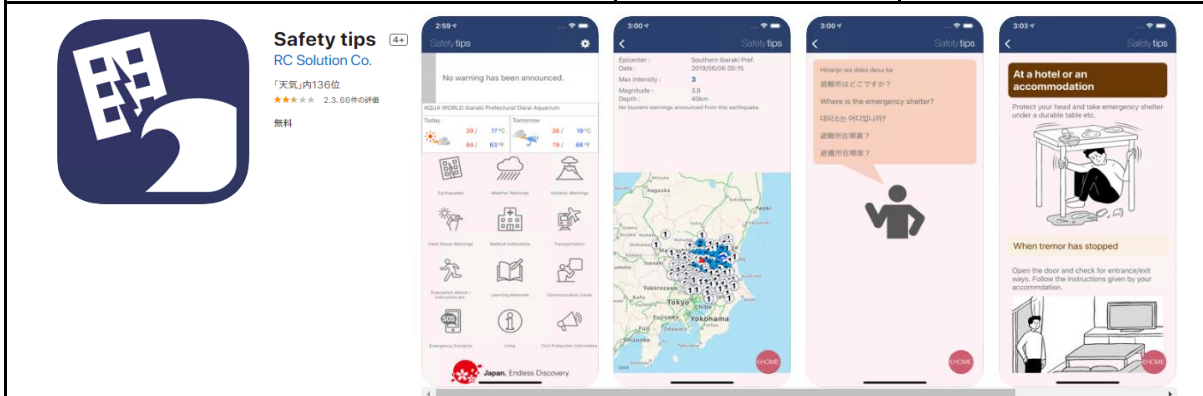

<p>① <b>Safety tips</b> (어플)</p>	<p>For Andloid</p> 	<p>For iPhone</p> 
--------------------------------------	--	---

일본에서 자연재해가 일어났을 때 (폭우가 내릴 때, 태풍이 올 때, 지진이 발생했을 때, 지진해일이 올 때 등) 등 위험할 때에 휴대전화에 알림이 옵니다.

<p>④ <b>Japan Official Travel</b></p>	<p>For Android</p> 	<p>For iPhone</p> 
 <p>자연재해가 일어났을 때 (폭우가 내릴 때, 태풍이 올 때, 지진이 발생했을 때, 지진해일이 올 때 등) 등 위험할 때, 전철 등 각 교통기관이 멈췄을 때 등의 정보를 볼 수 있습니다.</p>		
<p>대응 언어</p> <p>영어, 중국어 (간체자, 번체자), 한국어 3개국어 (4언어)</p>		