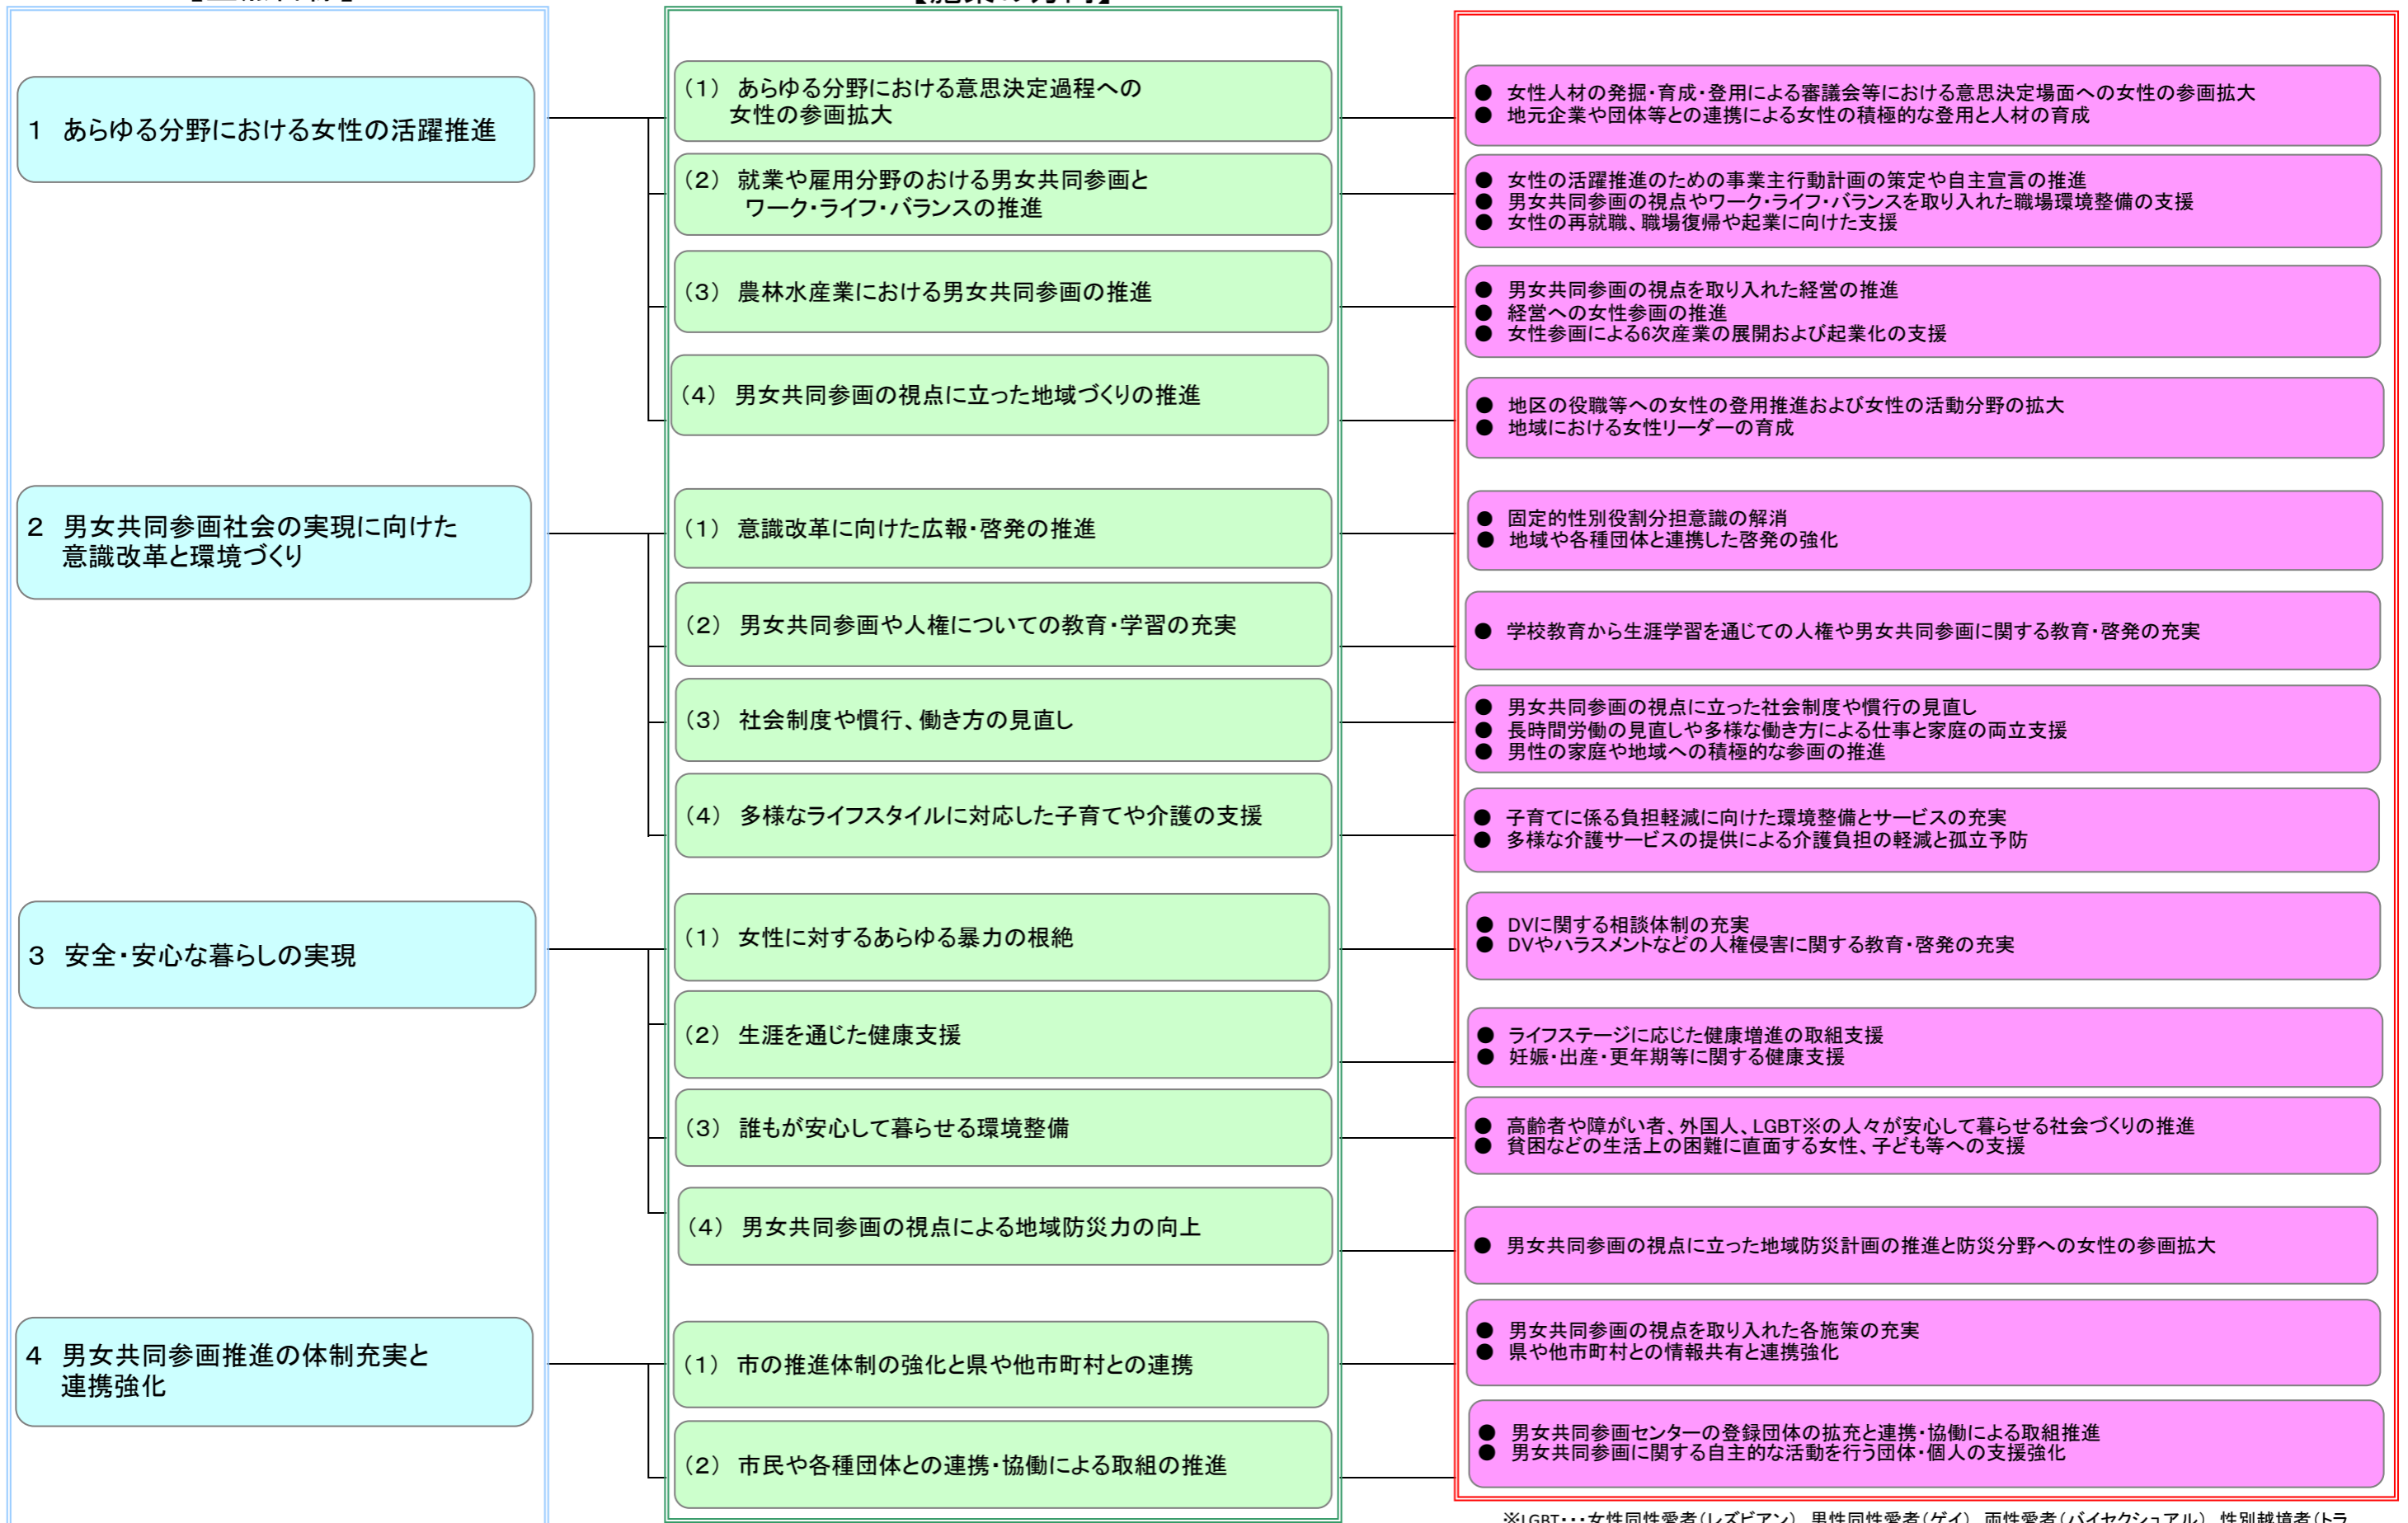

計画の体系

【基本目標】

女と男、ともに創り ともに輝くまち

【重点目標】

【施策の方向】

※LGBT・・・女性同性愛者(レズビアン)、男性同性愛者(ゲイ)、両性愛者(バイセクシュアル)、性別越境者(トランスジェンダー、性同一性障がいの方も含む)の方々をまとめて指す言葉。